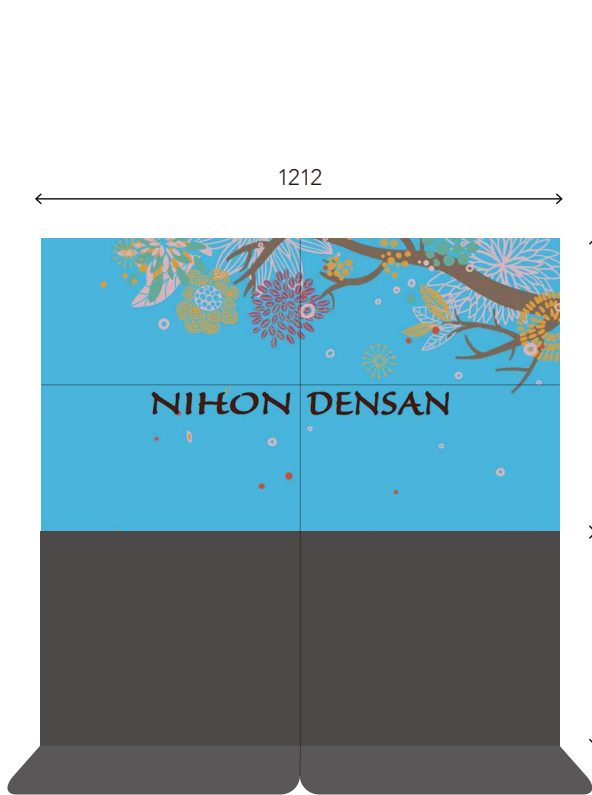

約160cm

55インチ4面

55インチ9面

約160cm

46インチ9面

55インチ
ブラック大スタンド

40インチ
ホワイトトールスタンド

32インチ
ショートスタンド

32インチ
ホワイトトールスタンド