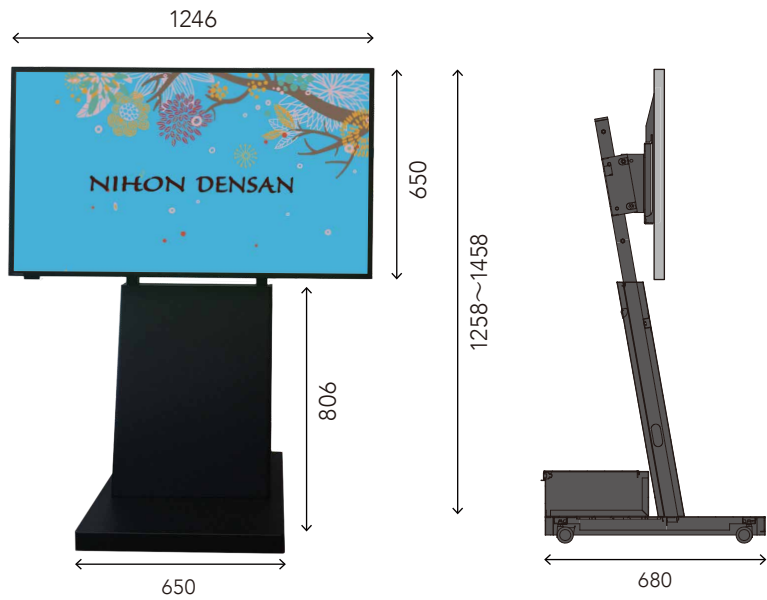

約160cm

55インチ4面

55インチ9面

約160cm

46インチ9面

55インチ
ブラック大スタンド

40インチ
ホワイトトールスタンド

32インチ
ショートスタンド

32インチ
ホワイトトールスタンド