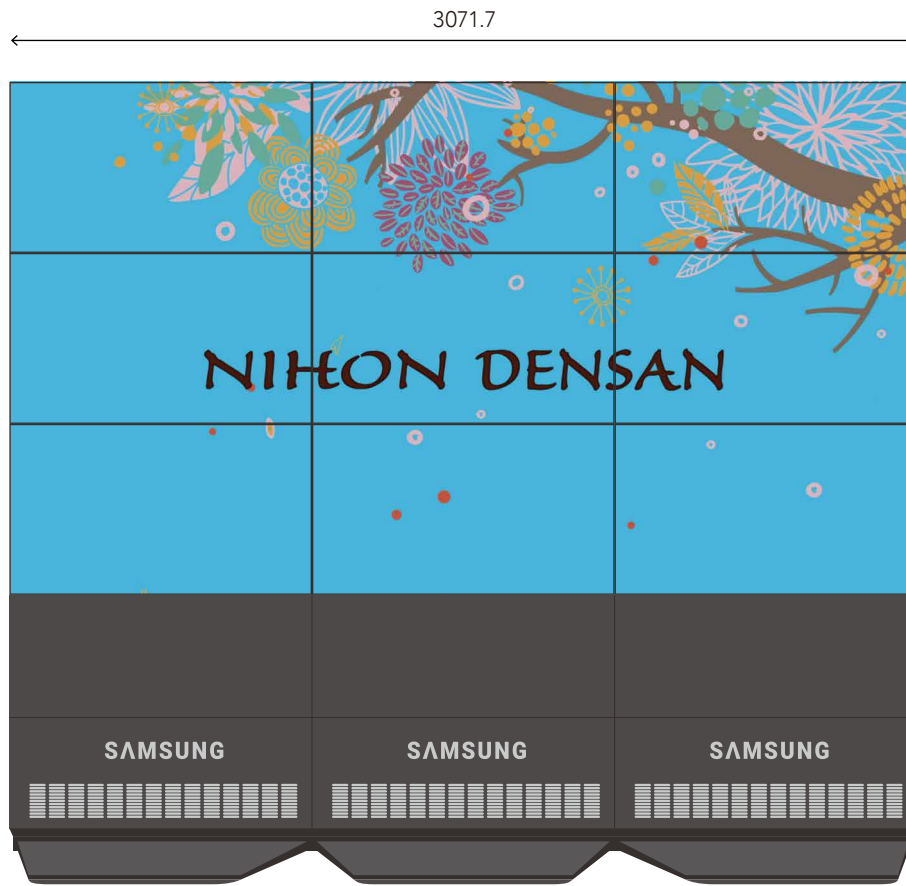

約160cm

55インチ4面

55インチ9面

約160cm

46インチ9面

55インチ
ブラック大スタンド

40インチ
ホワイトトールスタンド

32インチ
ショートスタンド

32インチ
ホワイトトールスタンド