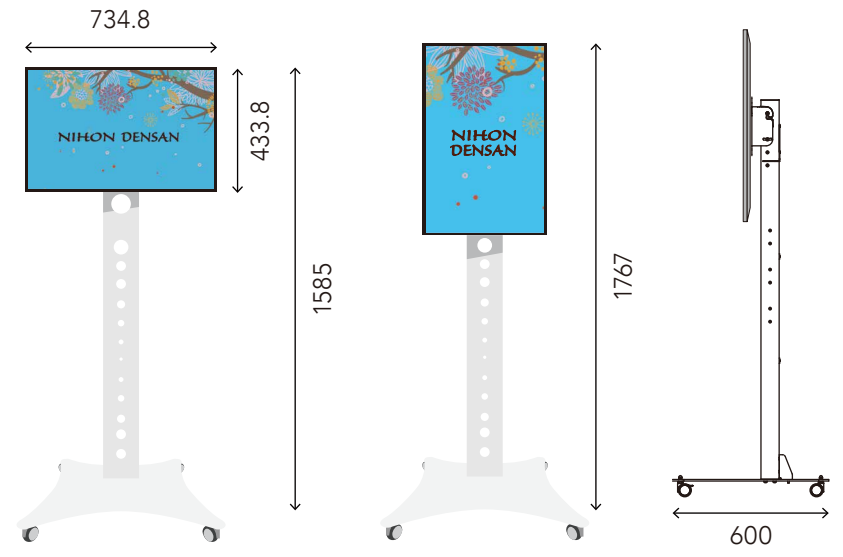

約160cm

55インチ4面

55インチ9面

約160cm

46インチ9面

55インチ
ブラック大スタンド

40インチ
ホワイトトールスタンド

32インチ
ショートスタンド

32インチ
ホワイトトールスタンド