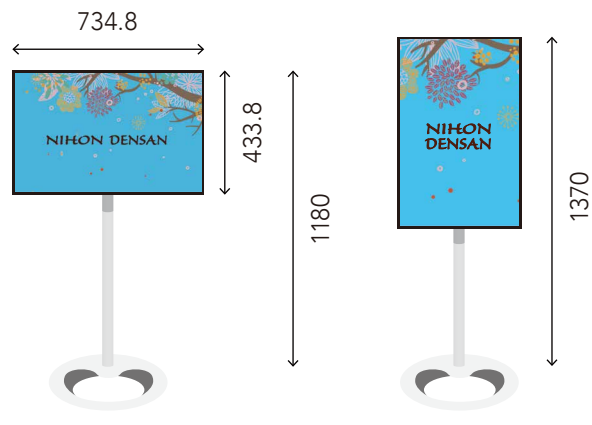

約160cm

55インチ4面

55インチ9面

約160cm

46インチ9面

55インチ
ブラック大スタンド

40インチ
ホワイトトールスタンド

32インチ
ショートスタンド

32インチ
ホワイトトールスタンド