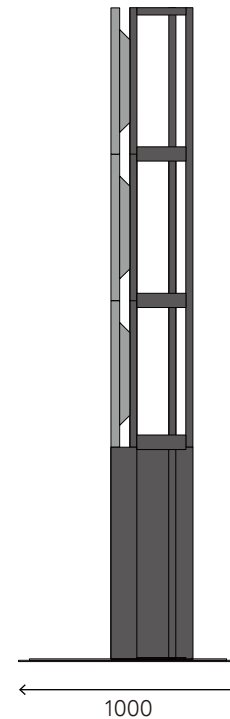

約160cm

55インチ4面

55インチ9面

約160cm

46インチ9面

55インチ
ブラック大スタンド

40インチ
ホワイトトールスタンド

32インチ
ショートスタンド

32インチ
ホワイトトールスタンド