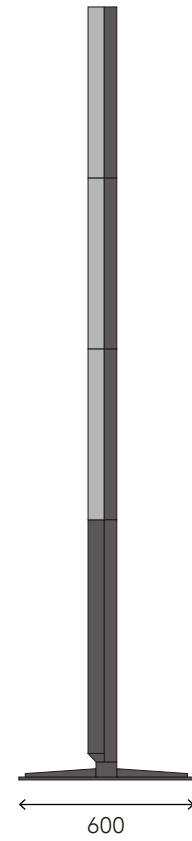

約160cm

55インチ4面

55インチ9面

約160cm

46インチ9面

55インチ
ブラック大スタンド

40インチ
ホワイトトールスタンド

32インチ
ショートスタンド

32インチ
ホワイトトールスタンド