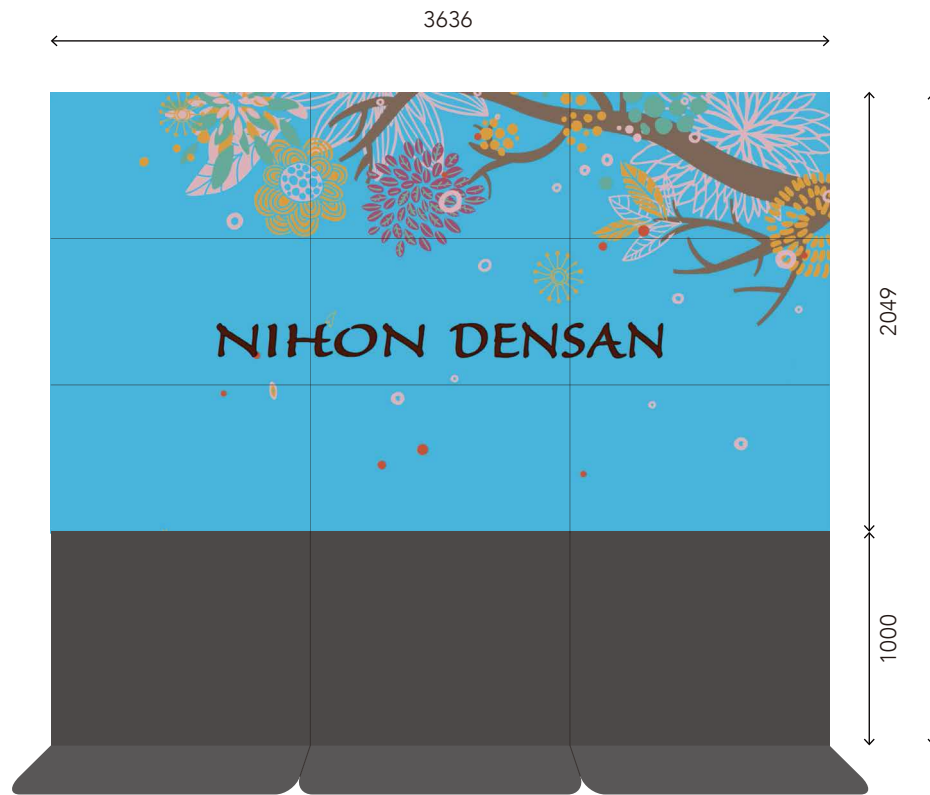

約160cm

55インチ4面

55インチ9面

約160cm

46インチ9面

55インチ
ブラック大スタンド

40インチ
ホワイトトールスタンド

32インチ
ショートスタンド

32インチ
ホワイトトールスタンド