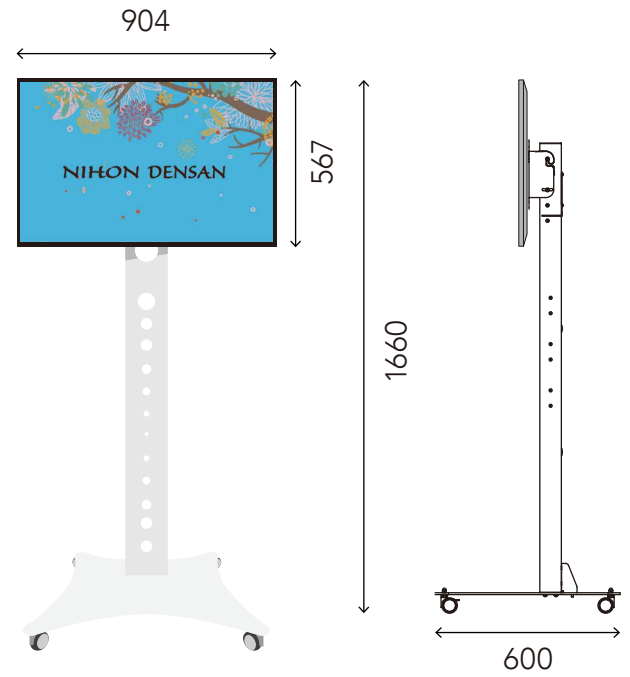

約160cm

55インチ4面

55インチ9面

約160cm

46インチ9面

55インチ
ブラック大スタンド

40インチ
ホワイトトールスタンド

32インチ
ショートスタンド

32インチ
ホワイトトールスタンド